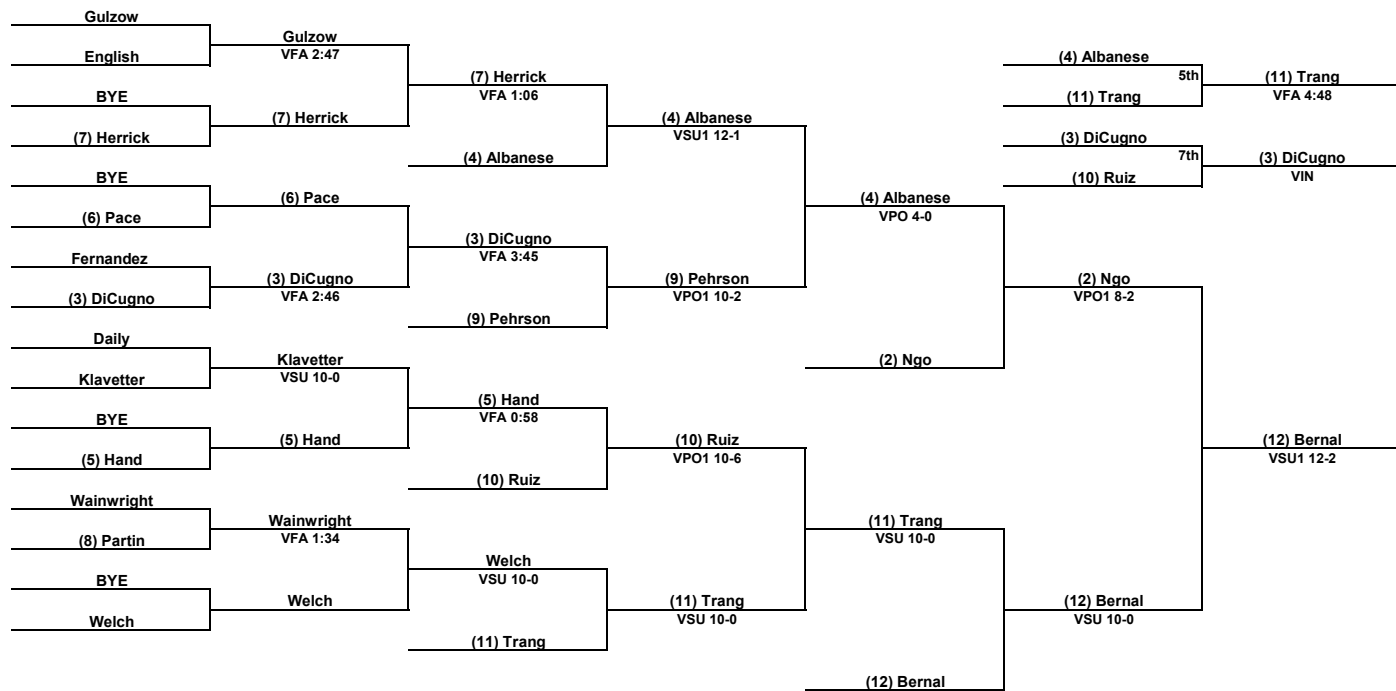

100 LBS

106 LBS

112 LBS

117 LBS

122 LBS

132 LBS

138 LBS

144 LBS

152 LBS

164 LBS

180 LBS

200 LBS

Matchup	Result
(2) Wyvonnie Fletcher	
BYE	

Matchup	Result
Lily Perlmutter	
(2) Wyvonnie Fletcher	VFA 0:09

Matchup	Result
(1) Catherine Dutton	VIN
(2) Wyvonnie Fletcher	

Matchup	Result
(1) Catherine Dutton	VSU 10-0
Lily Perlmutter	