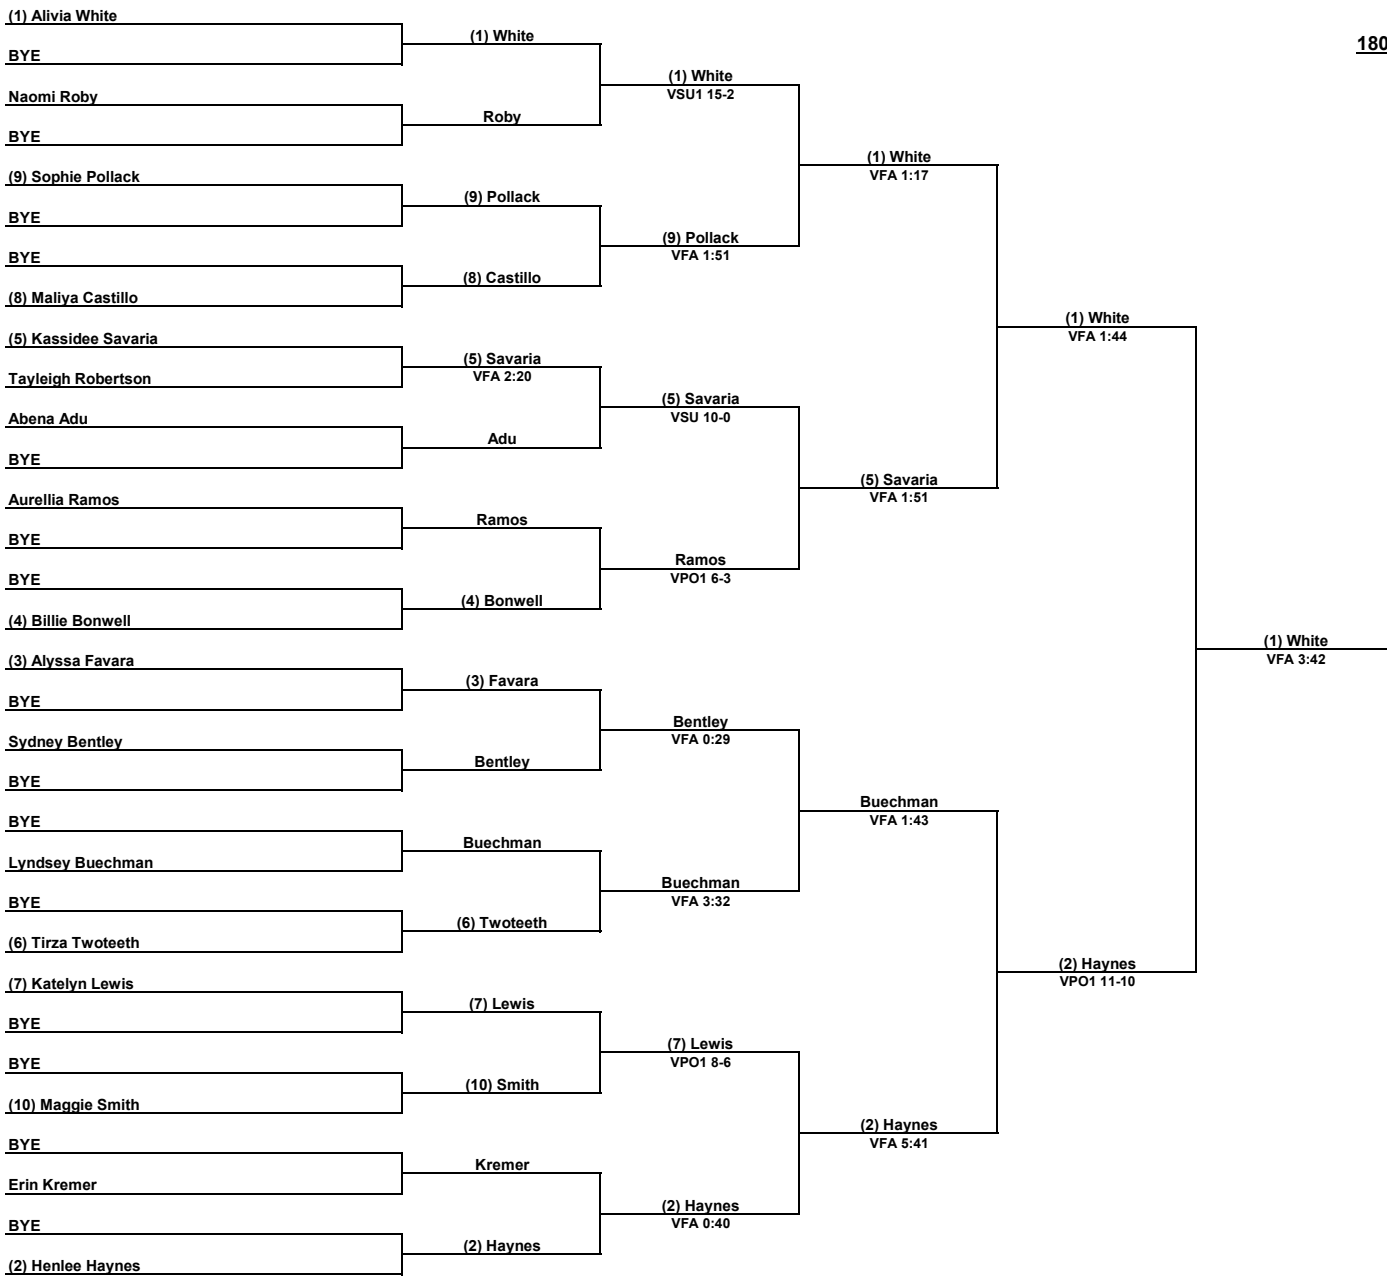

100 LBS

106 LBS

112 LBS

117 LBS

122 LBS

132 LBS

138 LBS

144 LBS

152 LBS

164 LBS

180 LBS

200 LBS

Matchup	Result
(2) Wyvonnie Fletcher	
BYE	

Matchup	Result
Lily Perlmutter	
(2) Wyvonnie Fletcher	VFA 0:09

Matchup	Result
(1) Catherine Dutton	VIN
(2) Wyvonnie Fletcher	

Matchup	Result
(1) Catherine Dutton	VSU 10-0
Lily Perlmutter	