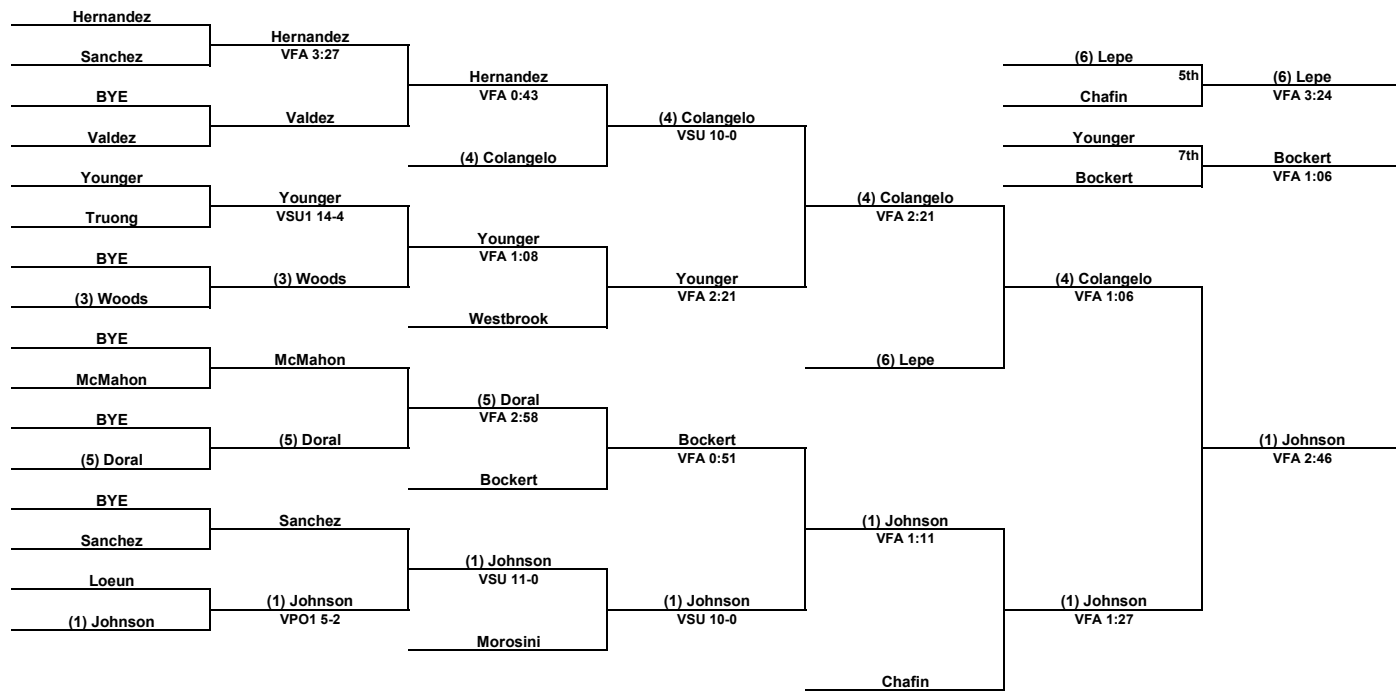

100 LBS

106 LBS

112 LBS

117 LBS

122 LBS

132 LBS

138 LBS

144 LBS

152 LBS

164 LBS

180 LBS

200 LBS

Matchup	Result
(2) Wyvonnie Fletcher	
BYE	

Matchup	Result
Lily Perlmutter	
(2) Wyvonnie Fletcher	VFA 0:09

Matchup	Result
(1) Catherine Dutton	VIN
(2) Wyvonnie Fletcher	

Matchup	Result
(1) Catherine Dutton	VSU 10-0
Lily Perlmutter	