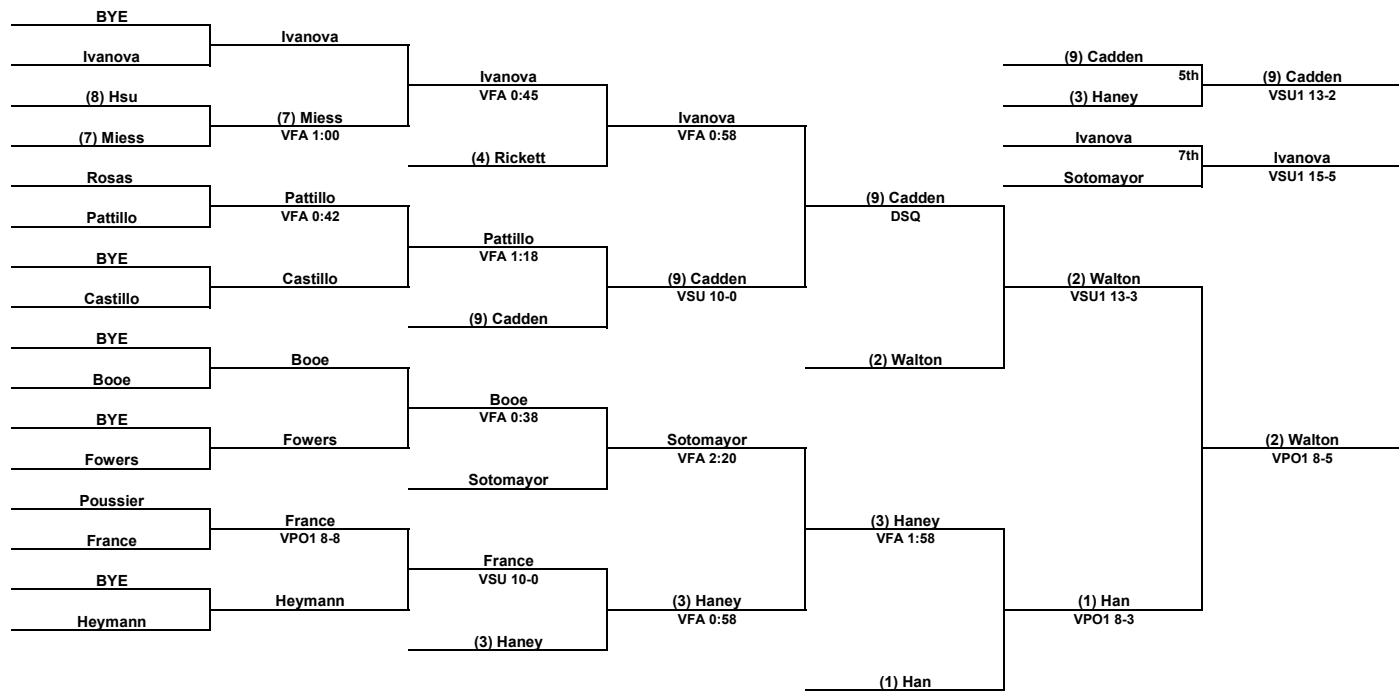

100 LBS

106 LBS

112 LBS

117 LBS

122 LBS

132 LBS

138 LBS

144 LBS

152 LBS

164 LBS

180 LBS

200 LBS

Matchup	Result
(2) Wyvonnie Fletcher	
BYE	

Matchup	Result
Lily Perlmutter	
(2) Wyvonnie Fletcher	VFA 0:09

Matchup	Result
(1) Catherine Dutton	VIN
(2) Wyvonnie Fletcher	

Matchup	Result
(1) Catherine Dutton	VSU 10-0
Lily Perlmutter	