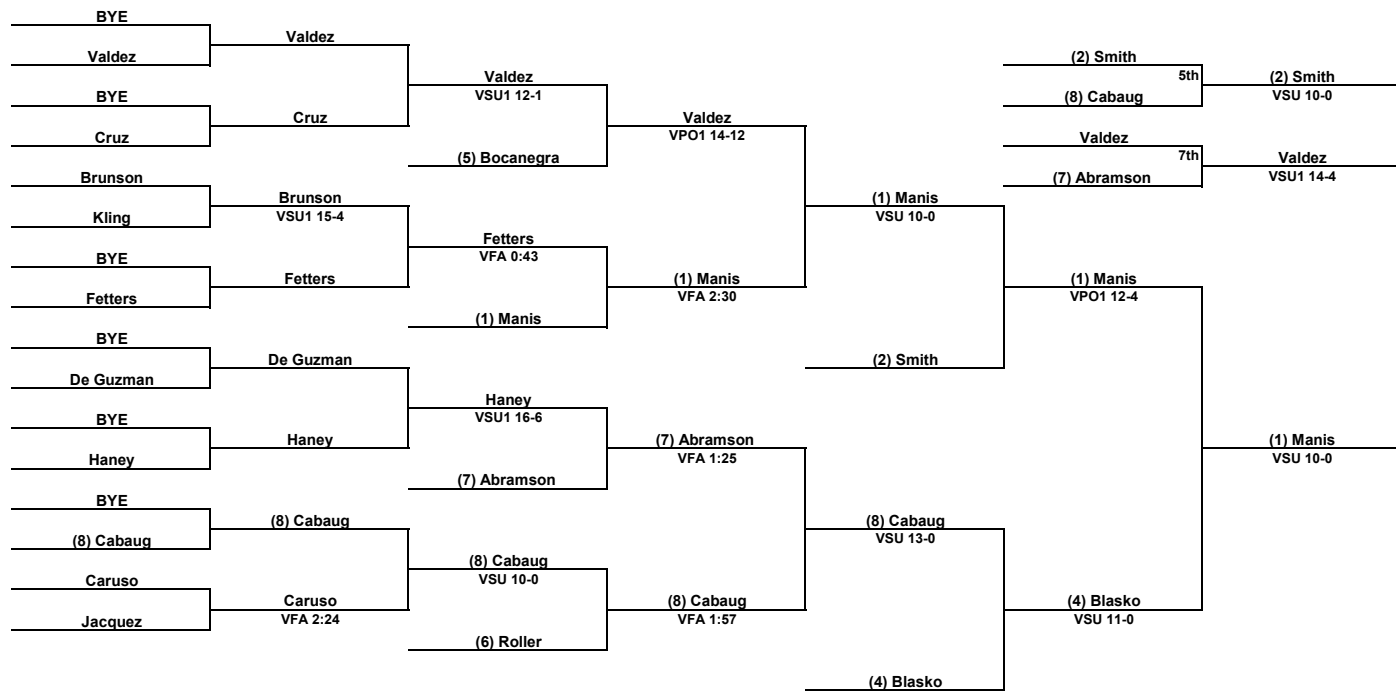

100 LBS

106 LBS

112 LBS

117 LBS

122 LBS

132 LBS

138 LBS

144 LBS

152 LBS

164 LBS

180 LBS

200 LBS

Matchup	Result
(2) Wyvonnie Fletcher	
BYE	

Matchup	Result
Lily Perlmutter	
(2) Wyvonnie Fletcher	VFA 0:09

Matchup	Result
(1) Catherine Dutton	VIN
(2) Wyvonnie Fletcher	

Matchup	Result
(1) Catherine Dutton	VSU 10-0
Lily Perlmutter	