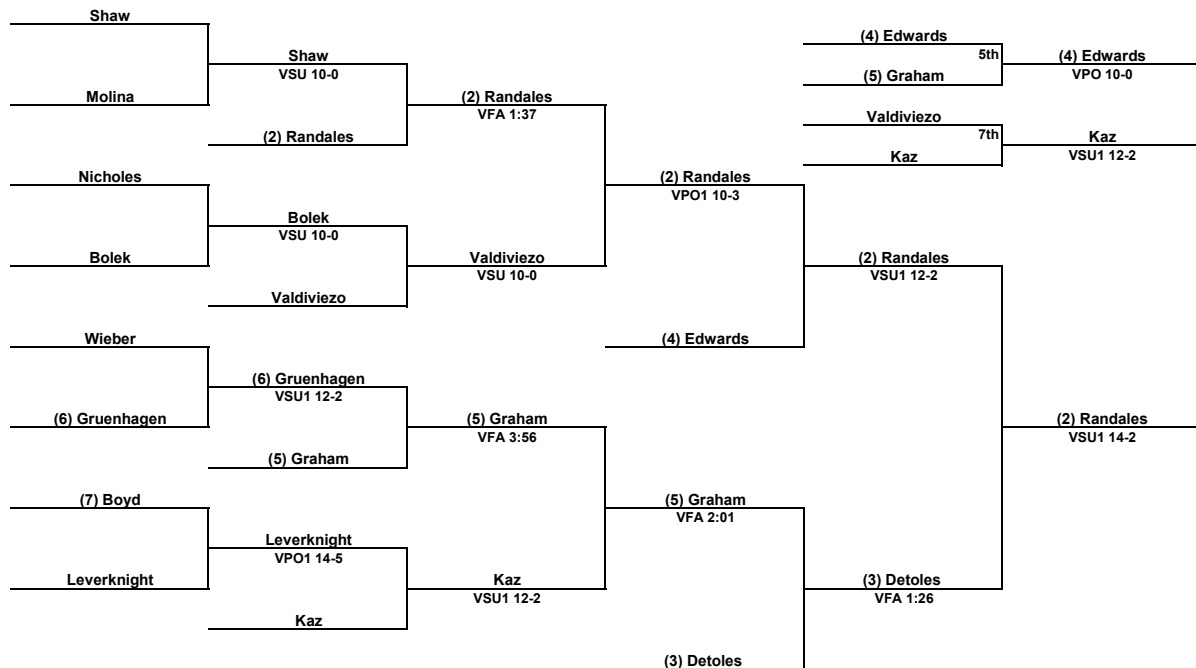

100 LBS

106 LBS

112 LBS

117 LBS

122 LBS

132 LBS

138 LBS

144 LBS

152 LBS

164 LBS

180 LBS

200 LBS

Matchup	Result
(2) Wyvonnie Fletcher	
BYE	

Matchup	Result
Lily Perlmutter	
(2) Wyvonnie Fletcher	VFA 0:09

Matchup	Result
(1) Catherine Dutton	VIN
(2) Wyvonnie Fletcher	

Matchup	Result
(1) Catherine Dutton	VSU 10-0
Lily Perlmutter	