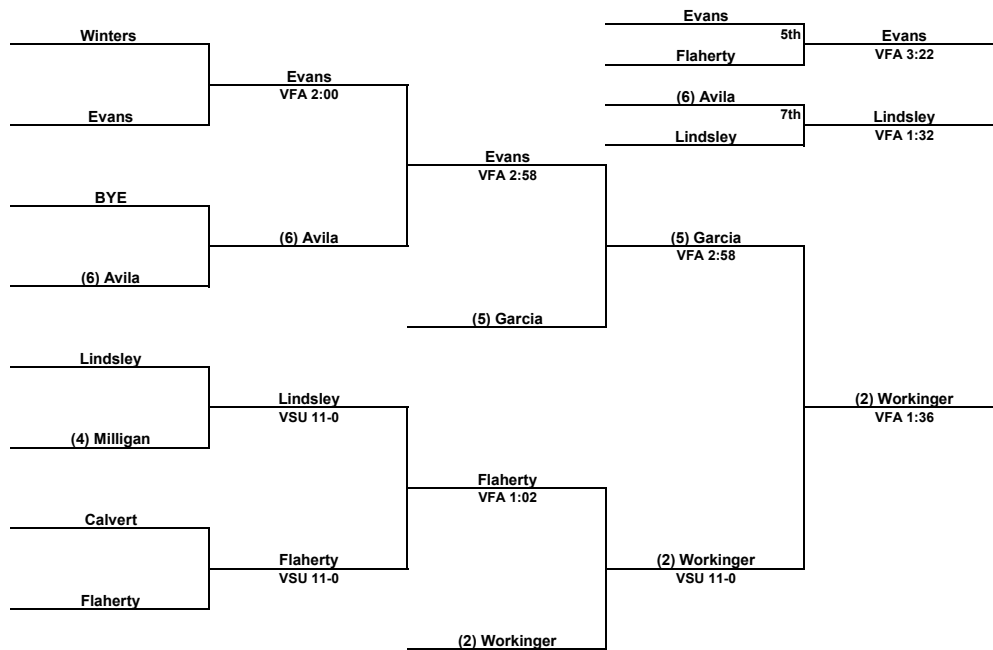

100 LBS

106 LBS

112 LBS

117 LBS

122 LBS

132 LBS

138 LBS

144 LBS

152 LBS

164 LBS

180 LBS

200 LBS

Matchup	Result
(2) Wyvonnie Fletcher	
BYE	

Matchup	Result
Lily Perlmutter	
(2) Wyvonnie Fletcher	VFA 0:09

Matchup	Result
(1) Catherine Dutton	VIN
(2) Wyvonnie Fletcher	

Matchup	Result
(1) Catherine Dutton	VSU 10-0
Lily Perlmutter	