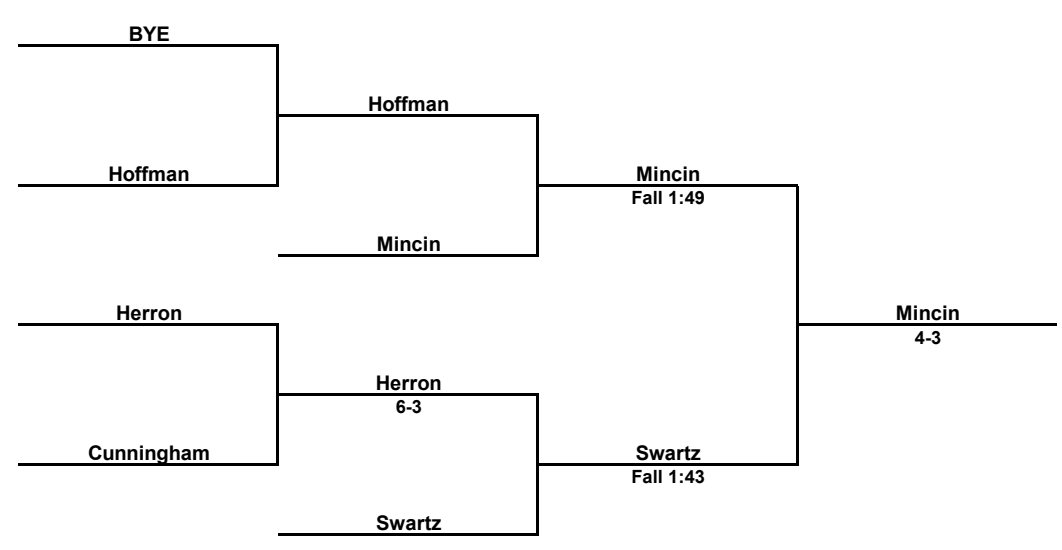

DelRosario
Fall 3:35

Bronson

Jesko
Fall 2:57

Jesko

152 LBS

160 LBS

172 LBS

Logan Hoffman (Belle Vernon)