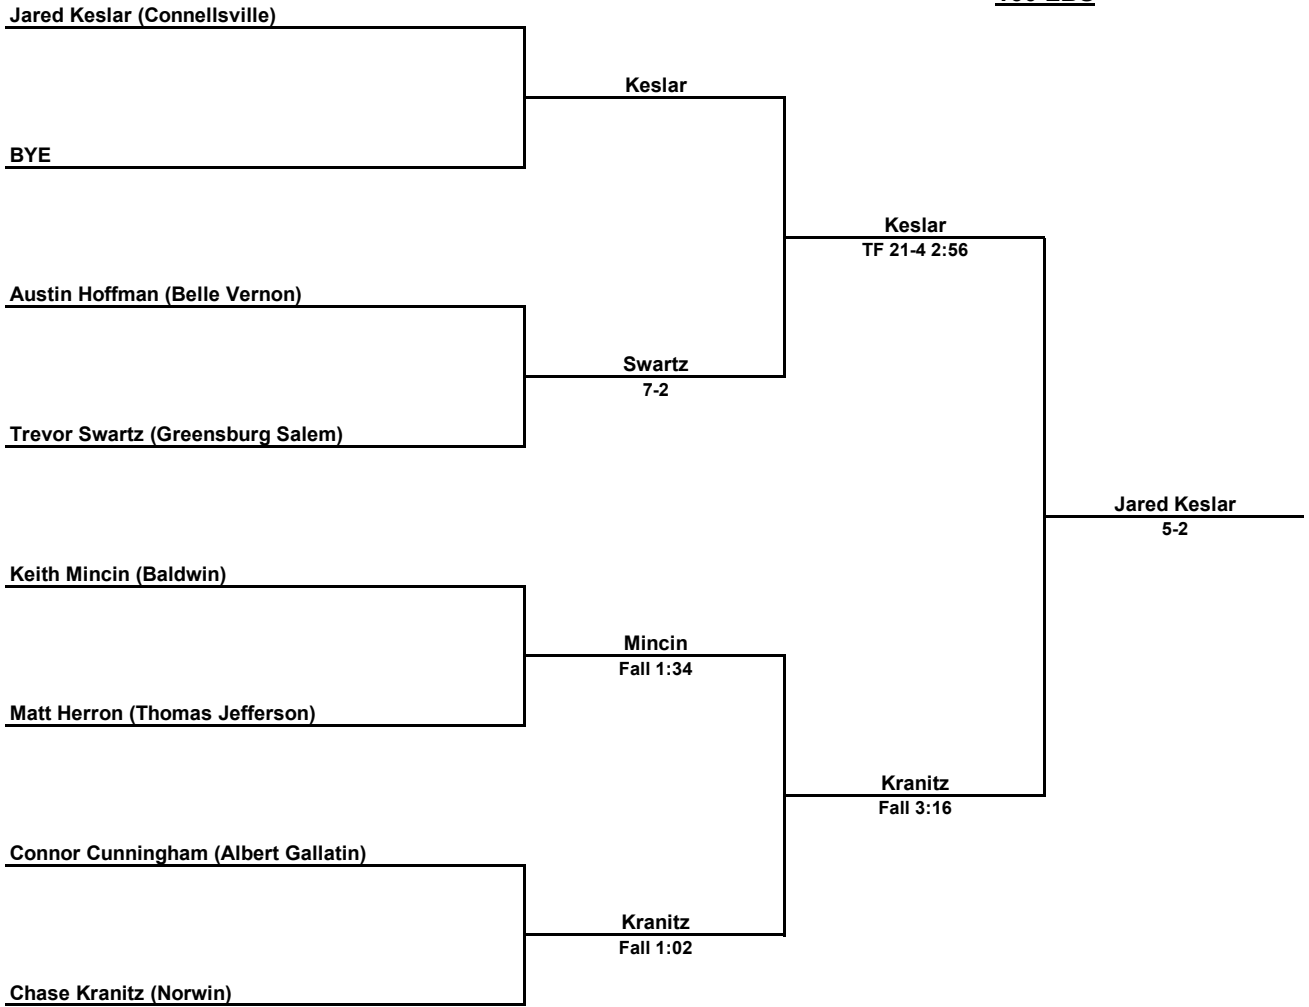

DelRosario
Fall 3:35

Bronson

Jesko
Fall 2:57

Jesko

152 LBS

160 LBS

172 LBS

Logan Hoffman (Belle Vernon)