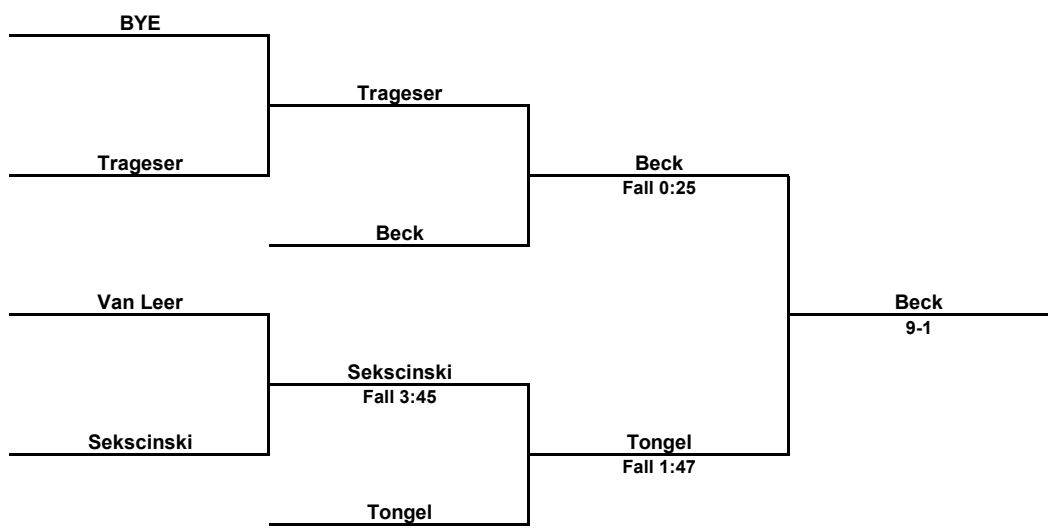

**Whipple**  
12-3

**Sepelyak**

**Whipple**

**Colangelo**

**Whipple**  
8-1

**Kinzey**

**Kinzey**  
5-2

**Kost**

**Sepelyak**

**Sepelyak**  
Fall 4:40

**Randolph**  
13-4

**Randolph**  
7-4

**Randolph**

160 LBS

172 LBS

Connor Jacobs (Armstrong)