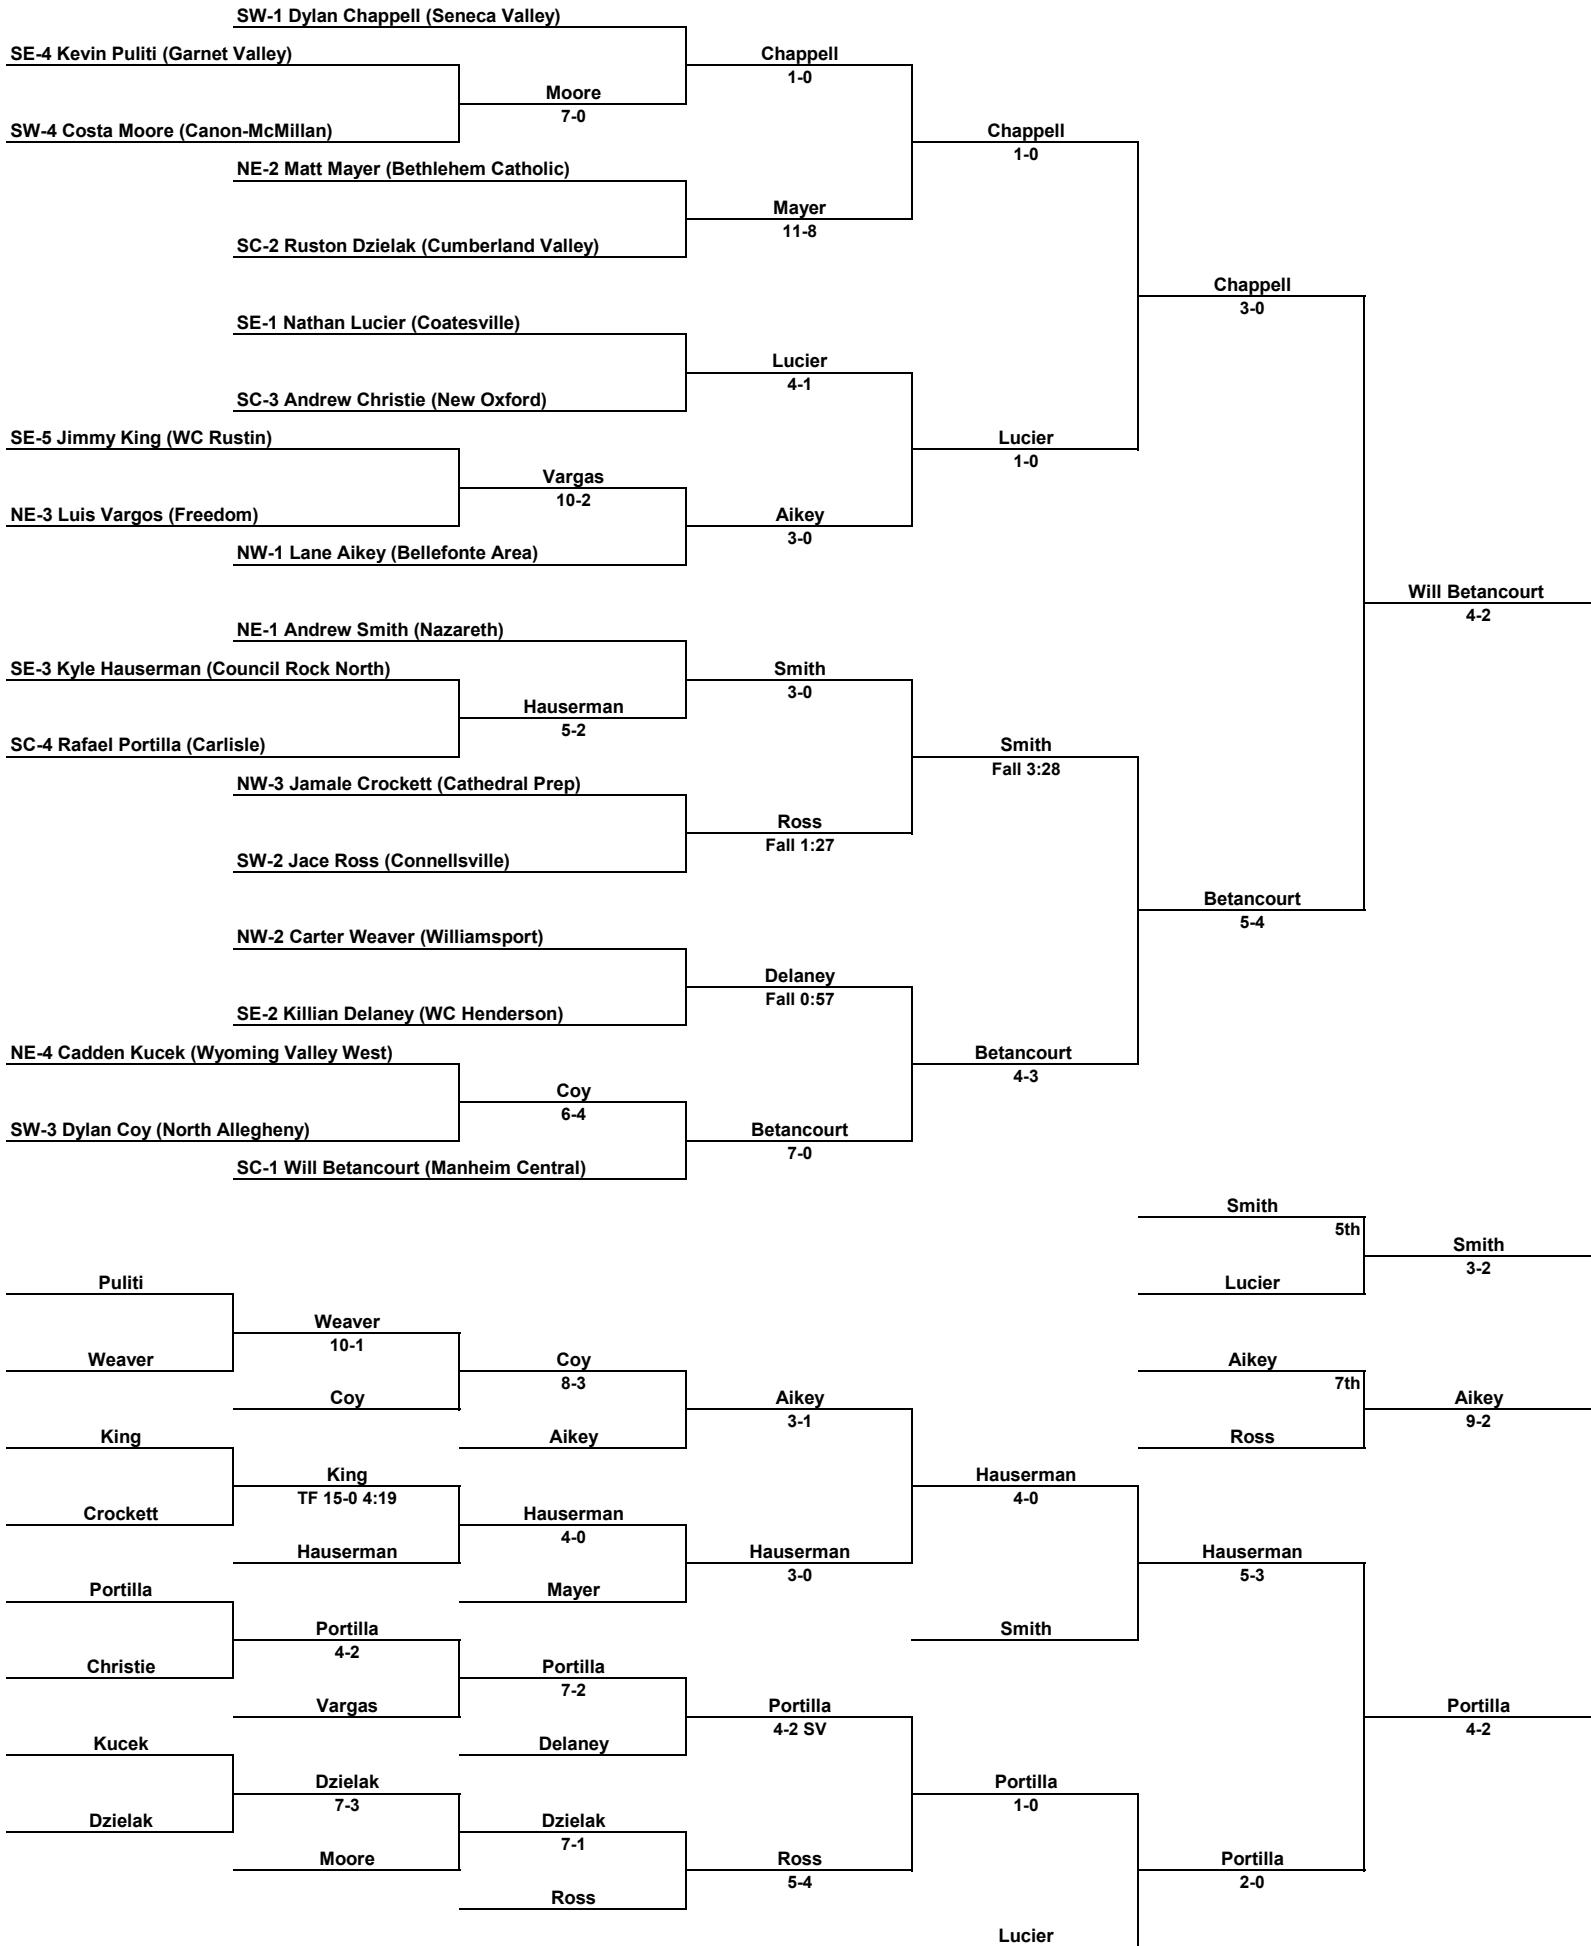

Monn
8-0

Dibert
1-0

Dibert
6-4

Fries-Appello

Dibert
3-0

Taddy
3-1

Frinzi
5-4

SW-1 Alejandro Herrera-Rondon (Seneca Valley)